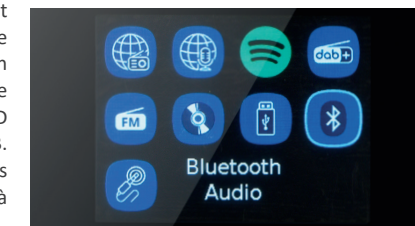

Systemes Audio Intelligents

La WiFi-Smart-Radio M-7000S, véritable micro-chaîne Hi-Fi au son exceptionnel, vous permet de diffuser de la musique avec la technologie sans fil Bluetooth, ou grâce au Wi-Fi depuis Internet pour profiter de Spotify Connect. En plus de cela, vous pouvez écouter vos chansons préférées depuis l'USB, du lecteur CD et sur la radio DAB+ ou FM.

M-7000S

Micro-chaîne HiFi avec lecteur CD, DAB+, FM, Radio internet, Spotify, USB, Bluetooth Audio Streaming & écran couleur TFT.

Disponible en aluminium (M-7000S-S) et noir (M-7000S-B).

Des lignes claires, un son clair !

Cette micro chaîne Hi-Fi intelligente au son exceptionnel vous permet de diffuser de la musique en continu grâce à la technologie sans fil Bluetooth et de profiter de Spotify Connect via la connexion Wi-Fi. En outre, vous pouvez écouter vos chansons préférées à partir d'un port USB, d'un CD ou de la radio DAB+ ou FM. Grâce à l'amplificateur de 60 W et aux haut-parleurs bass-reflex, le son est bien plus puissant que ce à quoi vous vous attendiez.

Radio internet, DAB+, FM & Bluetooth Audio Streaming

En tant qu'outil de divertissement polyvalent, ce système intelligent lit de la musique ou des podcasts directement à partir d'Internet via le Wi-Fi, se connecte directement à Spotify, reçoit des stations locales en numérique via DAB+ ou en analogique via FM, diffuse de la musique à partir d'un smartphone ou d'une tablette via Bluetooth®, lit des CD via le lecteur intégré ou lit des fichiers audio à partir d'une clé USB. Les sources audio externes telles que les téléviseurs ou les ordinateurs peuvent être connectées via l'entrée mini-jack analogique située à l'arrière.