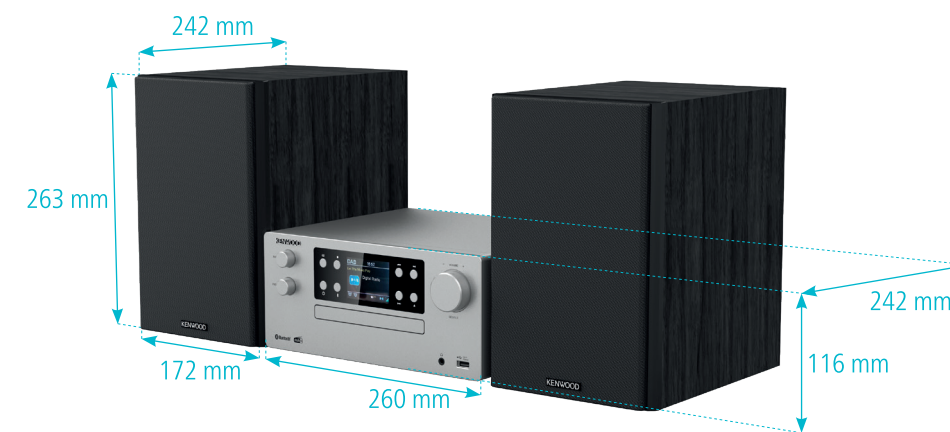

Compacte, robuste et épurée, la M-925DAB, véritable micro-chaîne Hi-Fi, ne vous convaincra pas seulement par sa pureté sonore mais aussi par son design. Elle peut recevoir les stations de radio DAB+ et FM. De plus, vous pouvez écouter votre musique préférée à partir de l'USB, du lecteur CD, ou de la diffusion sans fil via le Bluetooth Audio Streaming.

L'indispensable ...

M-925DAB

Micro-CHAÎNE HiFi avec lecteur CD, DAB+, FM, USB, Bluetooth Audio Streaming & Écran couleur TFT.

Disponible en aluminium givré (M-925DAB-S) et en noir nuit (M-925DAB-B).

Une ligne claire, Un son clair !

La M-925DAB repose sur un design classique et simple, des surfaces en aluminium exquises et des fonctions modernes telles que DAB+, Bluetooth, USB et CD. Un écran couleur brillant et un son incroyablement puissant convainquent l'œil et l'oreille !

Un Design sophistiqué Moderne à l'intérieur, Chic à l'extérieur

La M-925DAB se présente comme une micro-chaîne Hi-Fi sophistiquée et de haute qualité. Hi-Fi de haute qualité et sophistiquée qui devient un véritable accroche-regard dans n'importe quel environnement de vie avec sa façade noble et sa surface en aluminium très élégante.

Écran couleur TFT

L'écran couleur TFT de 2,4" (6,1 cm) présente les informations les plus importantes de manière claire et attrayante.