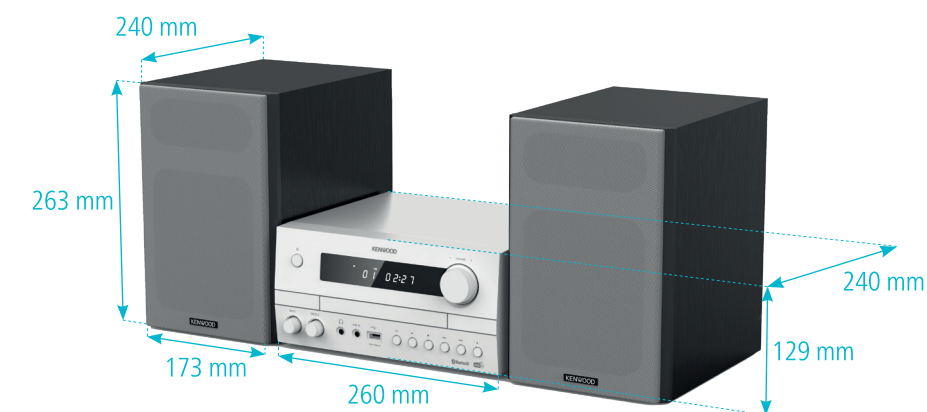

Un pur plaisir pour les yeux et les oreilles !

La 822DAB s'intègre parfaitement dans les salons modernes. Les puissants haut-parleurs s'intègrent élégamment sur les étagères et l'amplificateur 2 x 50 W convertit la musique provenant de CD, USB, Bluetooth Audio Streaming et DAB+ en un pur plaisir musical.