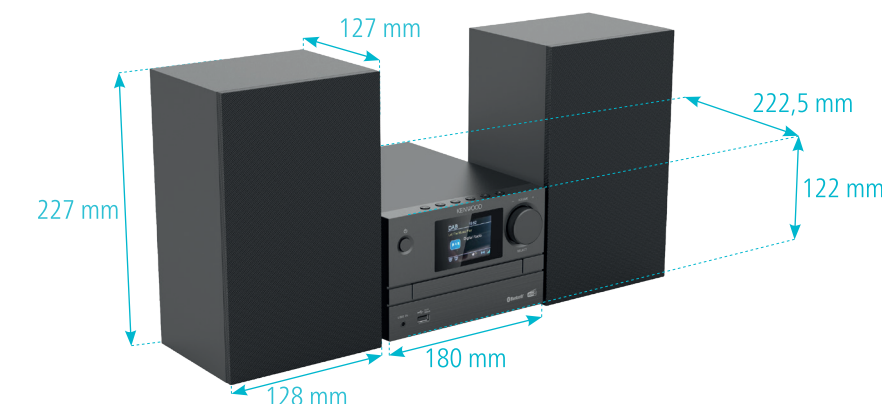

Davantage de radio grâce au DAB+

Le DAB+ est la norme radio d'aujourd'hui : profitez d'une qualité de son numérique claire et d'une grande variété de programmes. Par rapport aux radios AM et FM traditionnelles, le DAB+ offre un son plus propre et plus net grâce à la réduction du bruit mise en œuvre.

Un musicien polyvalent

Grâce à Bluetooth®, la musique peut être diffusée sans fil à partir de smartphones, de tablettes ou d'autres appareils compatibles avec le système. Les lecteurs externes peuvent également être connectés par câble. Avec le lecteur CD ou via le port USB, vous pouvez profiter de vos morceaux préférés dans la meilleure qualité sonore numérique.

- Tuner DAB+ / FM RDS
- Écran couleur TFT de 2.4" [6.1cm]
- Fonction Bluetooth Audio-Streaming [A2DP], Codec : SBC, AAC
- Amplificateur stéréo 2 x 7 W Max.
- 30 stations présélectionnées mixtes
- Lecture de CD DA/CD-R/RW / MP3 programmable incl. Aléatoire/Répétition
- Egaliseur 5 pré-sélections [FLAT/CLASSIC/JAZZ/ROCK/POP]
- Port USB pour la lecture programmable de données audio numériques [MP3]
- Entrée AUX en façade pour les sources analogiques [jack 3.5mm]
- Entrée casque en façade [jack 3.5mm]
- Enceintes Bass-Reflex 2 voies avec grille fixe
- Télécommande infrarouge pour le contrôle des fonctions
- Façade avant et boutons en aluminium