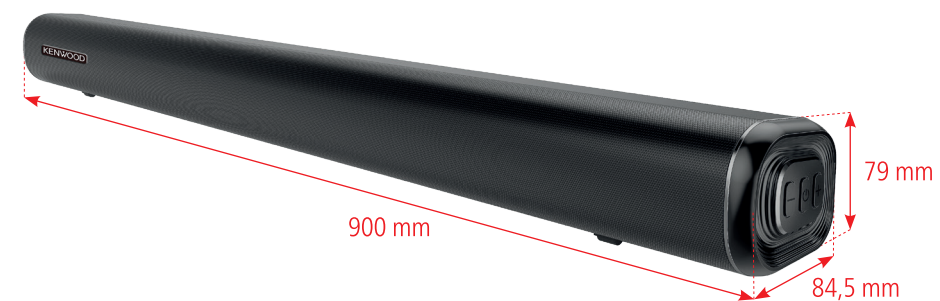

Barre de Son

Faites le choix pour une meilleure expérience audio !!!
Diffusez de la musique avec la technologie sans fil Bluetooth

LS-600BT

Barre de son 2.0 - Bluetooth

Un son riche et spacieux !

La barre de son LS-600BT présente une technologie puissante dans un design intemporel et compact. Quatre haut-parleurs bass-reflex sont dissimulés sous le boîtier, ce qui, en combinaison avec l'amplificateur DSP intégré, garantit un son riche qui remplit la pièce. Grâce à la sortie HDMI TV ARC, un seul câble est nécessaire pour l'ensemble de la sortie audio de votre téléviseur.

Un plaisir musical total

En tant qu'outil de divertissement universel, la barre de son diffuse non seulement le son de la télévision, mais aussi les fichiers audio d'une clé USB ou la musique d'un smartphone ou d'une tablette, en streaming et sans fil via Bluetooth®.