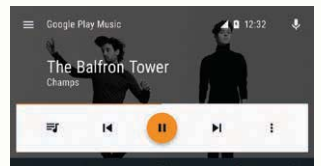

DNX8160DABS

Système de Navigation 7.0" WVGA avec Bluetooth et Tuner DAB+ intégrés. Façade détachable.

Android Auto™

Android Auto™ a été conçu pour garantir votre sécurité. Grâce à l'interface simple et intuitive similaire à celle de votre smartphone Android, des commandes intégrées au volant et de nouvelles commandes vocales utiles, réduisez les distractions au maximum et restez concentré sur la route tout en utilisant les fonctions connectées de votre smartphone Android.

Ecoutez

DNN9150DAB

Système de Navigation Wi-Fi, 7.0" WVGA avec Tuner DAB+ & Bluetooth intégrés. Façade détachable & Ecran capacitif.

DNX5160BTS

Système de Navigation 6.2" WVGA avec Bluetooth intégré.

DNX3160BT

Système de Navigation 6.2" WVGA avec Bluetooth intégré.

DNX525DAB

Système de Navigation 7.0" WVGA pour Volkswagen/Seat/Skoda avec Tuner DAB+ & Bluetooth intégrés. Façade partiellement détachable.

DNX450TR

Système de Navigation 6.1" WVGA avec Bluetooth intégré et cartographie Poids-Lourds & Camping-cars.