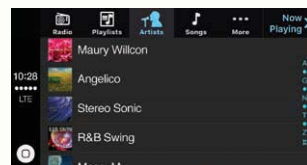

DDX9716BTS

android auto

Works with Apple CarPlay

Système Multimédia 7.0" WVGA avec Bluetooth intégré.

Apple CarPlay™

CarPlay™ est un moyen plus intelligent d'utiliser votre iPhone en voiture. Avec CarPlay™, tout ce que vous avez envie de faire avec votre iPhone sur la route apparaît directement sur l'écran KENWOOD intégré à votre véhicule. Vous pouvez obtenir un itinéraire via l'App Plans d'Apple, passer des appels via le contrôle vocal Siri, échanger des messages et écouter de la musique tout en restant concentré sur la route. Il suffit de brancher votre iPhone.

Musique

DDX8016DABS

Works with Apple CarPlay

Système Multimédia 6.2" WVGA avec Tuner DAB+ & Bluetooth intégrés.

DDX7015BT

Système Multimédia 7.0" WVGA avec Bluetooth intégré.

DDX5016BT

Système Multimédia 6.2" WVGA avec Bluetooth intégré.

DDX4016BT

Système Multimédia 6.2" WVGA avec Bluetooth intégré.

DDX3015

Système Multimédia 6.2" WVGA.

KCA-DR300

Caméra embarquée avec localisation GPS.

GVN60

Système de Navigation déporté pour Multimédia.

CMOS-320/230

Caméra de recul multi-angles
Caméra de recul.

* Switch pour CMOS-320 seulement.