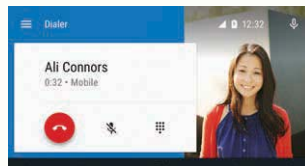

Téléphonez