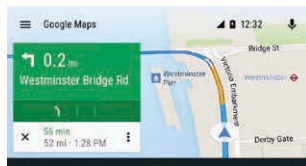

DNX8160DABS

Système de Navigation 7.0" WVGA avec Bluetooth et Tuner DAB+ intégrés. Façade détachable.

Android Auto™

Android Auto™ a été conçu pour garantir votre sécurité. Grâce à l'interface simple et intuitive similaire à celle de votre smartphone Android, des commandes intégrées au volant et de nouvelles commandes vocales utiles, réduisez les distractions au maximum et restez concentré sur la route tout en utilisant les fonctions connectées de votre smartphone Android.

Naviguez

DNN9150DAB

Système de Navigation Wi-Fi, 7.0" WVGA avec Tuner DAB+ & Bluetooth intégrés. Façade détachable & Ecran capacitif.

DNX5160BTS

Système de Navigation 6.2" WVGA avec Bluetooth intégré.

DNX3160BT

Système de Navigation 6.2" WVGA avec Bluetooth intégré.

DNX525DAB

Système de Navigation 7.0" WVGA pour Volkswagen/Seat/Skoda avec Tuner DAB+ & Bluetooth intégrés. Façade partiellement détachable.

DNX450TR

Système de Navigation 6.1" WVGA avec Bluetooth intégré et cartographie Poids-Lourds & Camping-cars.