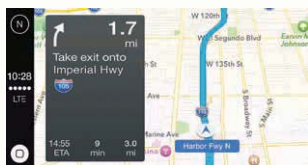

DDX9716BTS

android auto

Works with Apple CarPlay

Système Multimédia 7.0" WVGA avec Bluetooth intégré.

Apple CarPlay™

CarPlay™ est un moyen plus intelligent d'utiliser votre iPhone en voiture. Avec CarPlay™, tout ce que vous avez envie de faire avec votre iPhone sur la route apparaît directement sur l'écran KENWOOD intégré à votre véhicule. Vous pouvez obtenir un itinéraire via l'App Plans d'Apple, passer des appels via le contrôle vocal Siri, échanger des messages et écouter de la musique tout en restant concentré sur la route. Il suffit de brancher votre iPhone.

Cartes

DDX8016DABS

Works with Apple CarPlay

Système Multimédia 6.2" WVGA avec Tuner DAB+ & Bluetooth intégrés.

DDX7015BT

Système Multimédia 7.0" WVGA avec Bluetooth intégré.

DDX5016BT

Système Multimédia 6.2" WVGA avec Bluetooth intégré.

DDX4016BT

Système Multimédia 6.2" WVGA avec Bluetooth intégré.

DDX3015

Système Multimédia 6.2" WVGA.

KCA-DR300

Caméra embarquée avec localisation GPS.

GVN60

Système de Navigation déporté pour Multimédia.

CMOS-320/230

Caméra de recul multi-angles
Caméra de recul.

* Switch pour CMOS-320 seulement.