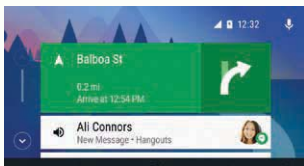

### Android Auto™

Android Auto™ a été conçu pour garantir votre sécurité. Grâce à l'interface simple et intuitive similaire à celle de votre smartphone Android, des commandes intégrées au volant et de nouvelles commandes vocales utiles, réduisez les distractions au maximum et restez concentré sur la route tout en utilisant les fonctions connectées de votre smartphone Android.