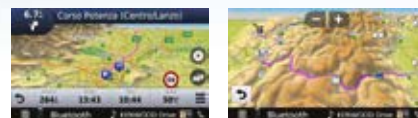

Avec la vue 3D Terrain de Garmin, les contours de cartes réalistes seront affichés à des niveaux de zoom faibles, vous offrant une perspective réaliste du terrain dans les zones disponibles.

* DNX9190DABS seulement