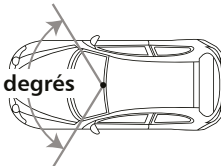

Franchissement de ligne

Collision frontale

Retard au départ

132 degrés

70 degrés

DRV-830

Caméra de tableau de bord - Ecran 3"

117 degrés