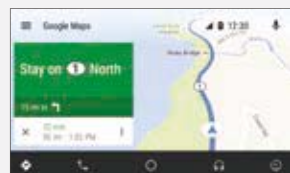

MULTIMEDIA

RESTEZ CONNECTÉS

APPLE CARPLAY™

CarPlay™ est un moyen plus intelligent d'utiliser votre iPhone en voiture. Avec CarPlay™, tout ce que vous avez envie de faire avec votre iPhone sur la route apparaît directement sur l'écran KENWOOD intégré à votre véhicule. Vous pouvez obtenir un itinéraire via l'App Plans d'Apple, passer des appels via le contrôle vocal Siri, échanger des messages et écouter de la musique tout en restant concentré sur la route. Avec la dernière version iOS (iOS 12.0 et ultérieure), les applications de navigation tierces telles que Google Maps™ et Waze™ sont également prises en charge. Les nouveaux multimédia Wi-Fi KENWOOD sont également compatibles avec Apple CarPlay sans fil (téléphone compatible requis).

ANDROID AUTO™

Android Auto™ a été conçu pour garantir votre sécurité. Grâce à l'interface simple et intuitive similaire à celle de votre smartphone Android, des commandes intégrées au volant et de nouvelles commandes vocales utiles, réduisez les distractions au maximum et restez concentré sur la route tout en utilisant les fonctions connectées de votre smartphone Android. Avec la dernière version ANDROID OS (PIE et ultérieures), Google Maps™ et Waze™ sont également pris en charge. (téléphone compatible requis).

Plans