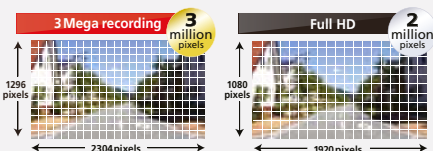

SPÉCIFICITÉS CAMÉRA DE TABLEAU DE BORD

Enregistrement 3 mégapixels

L'enregistrement 3 mégapixels fournit une meilleure résolution que la HD intégrale (1920 x 1080). L'enregistrement haute définition 3 méga-pixels capture des vidéos nettes même en conduisant.

Lorsque la fonction HDR est activée, la vidéo est enregistrée avec une résolution de 2 mégapixels.