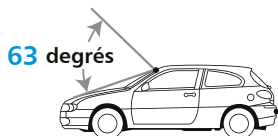

DRV-N520

Caméra de tableau de bord