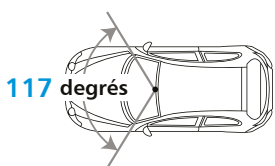

DASH
CAM
READY

DRV-N520

Caméra de tableau de bord

DASH
CAM
READY

LIEN DE NAVIGATION BIDIRECTIONNEL

La caméra embarquée DRV-N520 très discrète se connecte à votre système 2-Din compatible. Vous visualisez et commandez directement les vidéos de votre caméra de bord depuis votre écran 2-Din et vous offre une multitude de fonctionnalités supplémentaires.

Fonction GPS

Reliée à votre système multimédia, des informations de localisation précises sont envoyées par celui-ci et stockées sur votre caméra embarquée.

Contrôle tactile [véhicule à l'arrêt]

Les vidéos enregistrées peuvent être affichées sur le grand écran multimédia et gérées à partir de l'écran tactile.

Alertes de sécurité

Le DRV-N520 est équipé de la fonction d'alerte de sécurité. Des situations dangereuses telles qu'un franchissement de lignes ou une collision avant sont détectées. Un bip sonore ainsi qu'une fenêtre contextuelle d'avertissement s'affichent sur votre système multimédia.