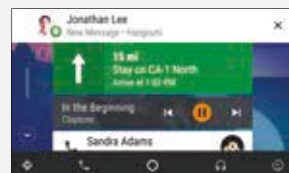

Communication