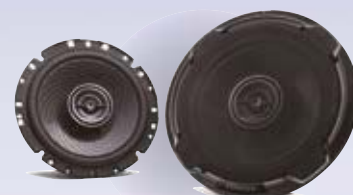

18 HAUT-PARLEURS

18... Subwoofers

19... Série PS

20... Séries E & S

21 ACCESSOIRES

23 CARACTÉRISTIQUES