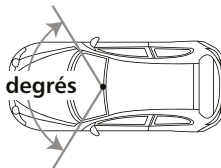

63 degrés

DRV-410

Caméra de tableau de bord - Ecran 1.5"

100 degrés

52 degrés

DRV-330

Caméra de tableau de bord - Ecran 2"

SPÉCIFICITÉS CAMÉRA DE TABLEAU DE BORD