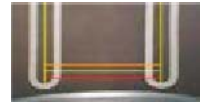

Grand angle de vue

Vue de dessus