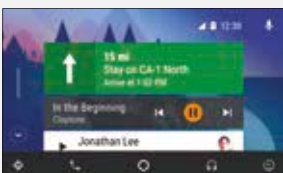

ANDROID AUTO™

Android Auto™ a été conçu pour garantir votre sécurité. Grâce à l'interface simple et intuitive similaire à celle de votre smartphone Android, des commandes intégrées au volant et de nouvelles commandes vocales utiles, réduisez les distractions au maximum et restez concentré sur la route tout en utilisant les fonctions connectées de votre smartphone Android. Avec la dernière version ANDROID OS (PIE et ultérieures), Google Maps™ et Waze™ sont également pris en charge. (téléphone compatible requis).

Présentation