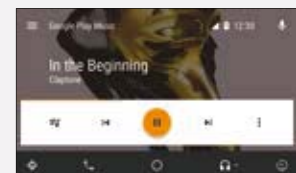

MULTIMEDIA

RESTEZ CONNECTÉS

APPLE CARPLAY™

CarPlay™ est un moyen plus intelligent d'utiliser votre iPhone en voiture. Avec CarPlay™, tout ce que vous avez envie de faire avec votre iPhone sur la route apparaît directement sur l'écran KENWOOD intégré à votre véhicule. Vous pouvez obtenir un itinéraire via l'App Plans d'Apple, passer des appels via le contrôle vocal Siri, échanger des messages et écouter de la musique tout en restant concentré sur la route. Avec la dernière version iOS (iOS 12.0 et ultérieure), les applications de navigation tierces telles que Google Maps™ et Waze™ sont également prises en charge. Les nouveaux multimédia Wi-Fi KENWOOD sont également compatibles avec Apple CarPlay sans fil (téléphone compatible requis).

ANDROID AUTO™

Android Auto™ a été conçu pour garantir votre sécurité. Grâce à l'interface simple et intuitive similaire à celle de votre smartphone Android, des commandes intégrées au volant et de nouvelles commandes vocales utiles, réduisez les distractions au maximum et restez concentré sur la route tout en utilisant les fonctions connectées de votre smartphone Android. Avec la dernière version ANDROID OS (PIE et ultérieures), Google Maps™ et Waze™ sont également pris en charge. (téléphone compatible requis).

Musique