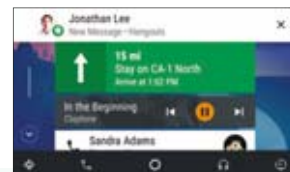

RESTEZ CONNECTÉS

APPLE CARPLAY™

CarPlay™ est un moyen plus intelligent d'utiliser votre iPhone en voiture. Avec CarPlay™, tout ce que vous avez envie de faire avec votre iPhone sur la route apparaît directement sur l'écran KENWOOD intégré à votre véhicule. Vous pouvez obtenir un itinéraire via l'App Plans d'Apple, passer des appels via le contrôle vocal Siri, échanger des messages et écouter de la musique tout en restant concentré sur la route.

Accueil

Téléphone

Plans

Musique

ANDROID AUTO™

Android Auto™ a été conçu pour garantir votre sécurité. Grâce à l'interface simple et intuitive similaire à celle de votre smartphone Android, des commandes intégrées au volant et de nouvelles commandes vocales utiles, réduisez les distractions au maximum et restez concentré sur la route tout en utilisant les fonctions connectées de votre smartphone Android.

Présentation

Maps

Communication

Musique

DNX8180DABS

Système de Navigation 7" WVGA - Bluetooth - Tuner DAB+ intégré. Façade détachable.

WEBLINK™ VOTRE PORTAIL POUR WAZE, YOUTUBE ET PLUS

WebLink est la nouvelle façon de tirer le meilleur parti de votre système embarqué. Téléchargez l'application KENWOOD WebLink et vous pouvez connecter votre smartphone sans fil ou sur le port USB pour accéder à certaines de vos applications préférées telles que Waze, Youtube et Yelp.

Waze

Youtube

Yelp

Lecteur multimédia

GLOSSAIRE

3 ans de mise à jour offerts

Ne vous perdez pas en utilisant les anciennes données cartographiques. Restez à jour et téléchargez les dernières cartes en ligne. Kenwood vous offre 3 ans de mises à jour. Téléchargez les dernières cartes en ligne sur une carte SD pour les transférer sur votre système de navigation. Les mises à jour cartographiques sont disponibles sur : <https://kenwood.garmin.com/kenwood/>