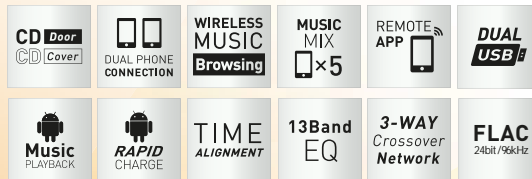

Short Body

En réduisant la profondeur du châssis certains de nos produits, l'installatic devient beaucoup plus facile et aisée

FLAC Support

FLAC (Free Lossless Audio Codec) est un format de compression musicale spécialement conçu pour les amateurs d'audio, avec des fichiers de petites tailles mais sans perte de qualité.

AUTORADIOS

AUTORADIOS CD

KDC-X7200DAB

Autoradio CD - USB - iPod - Bluetooth - Tuner DAB+ intégré

KDC-X5200BT

Autoradio CD - USB - iPod - Bluetooth intégré

KDC-BT720DAB

Autoradio CD - USB - iPod - Bluetooth - Tuner DAB+ intégré

KDC-BT520U

Conçu pour iPod iPhone

Autoradio CD - USB - iPod - Bluetooth intégré

DUAL PHONE CONNECTION	WIRELESS MUSIC Browsing	MUSIC MIX x5	REMOTE APP	Music PLAYBACK	RAPID CHARGE
TIME ALIGNMENT	13Band EQ	3-WAY Crossover Network	FLAC 24bit/96kHz		