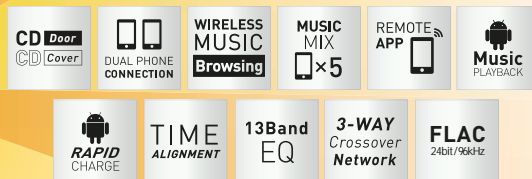

AUTORADIOS

AUTORADIOS CD

KDC-X7200DAB

Autoradio CD - USB - iPod - Bluetooth - Tuner DAB+ intégré

KDC-X5200BT

Autoradio CD - USB - iPod - Bluetooth intégré

KDC-BT720DAB

Autoradio CD - USB - iPod - Bluetooth - Tuner DAB+ intégré

KDC-BT520U

Conçu pour iPod iPhone

Autoradio CD - USB - iPod - Bluetooth intégré

DUAL PHONE CONNECTION	WIRELESS MUSIC Browsing	MUSIC MIX x5	REMOTE APP	Music PLAYBACK	RAPID CHARGE
TIME ALIGNMENT	13Band EQ	3-WAY Crossover Network	FLAC 24bit/96kHz		

KDC-120UR/UB

Autoradio CD - USB

Music PLAYBACK	3Band EQ
----------------	----------

KMM-BT504DAB

Conçu pour iPod iPhone

Autoradio mechaless - USB - iPod - Bluetooth - Tuner DAB+ intégré

DUAL PHONE CONNECTION	WIRELESS MUSIC Browsing	MUSIC MIX x5	REMOTE APP	Music PLAYBACK
RAPID CHARGE	TIME ALIGNMENT	13Band EQ	SHORT BODY	