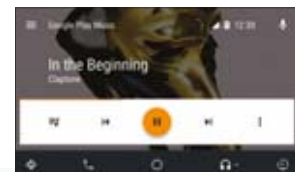

Le DNX9180DABS est doté d'un tout nouvel écran tactile capacitif via un LCD Haute Définition. Cet écran LCD offre des couleurs vives avec un contraste et une netteté élevés grâce à un rétroéclairage lumineux à LED blanche et d'un large angle de vue.

DNX9180DABS

Système de Navigation 6.8" HD - Bluetooth - Tuner DAB+ intégré.

CAPACITIVE TOUCH PANEL	VIEWING ANGLE	3 YEARS FREE MAP Update	INRIX TRAFFIC 2 YEARS TRIAL	DUAL PHONE CONNECTION	WIRELESS MUSIC Browsing	MUSIC MIX x5	DUAL USB	RAPID CHARGE	TIME ALIGNMENT	13Band EQ	PARKING GuideLines
WiFi CERTIFIED	GARMIN	DAB+	HDMI	Bluetooth	SD HC	Conçu pour iPod iPhone	Spotify	Hi-Res AUDIO	WebLink		

RESTEZ CONNECTÉS

APPLE CARPLAY™

CarPlay™ est un moyen plus intelligent d'utiliser votre iPhone en voiture. Avec CarPlay™, tout ce que vous avez envie de faire avec votre iPhone sur la route apparaît directement sur l'écran KENWOOD intégré à votre véhicule. Vous pouvez obtenir un itinéraire via l'App Plans d'Apple, passer des appels via le contrôle vocal Siri, échanger des messages et écouter de la musique tout en restant concentré sur la route.

ANDROID AUTO™

Android Auto™ a été conçu pour garantir votre sécurité. Grâce à l'interface simple et intuitive similaire à celle de votre smartphone Android, des commandes intégrées au volant et de nouvelles commandes vocales utiles, réduisez les distractions au maximum et restez concentré sur la route tout en utilisant les fonctions connectées de votre smartphone Android.

Musique