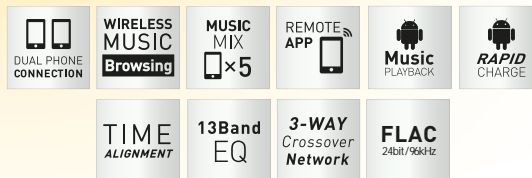

AUTORADIOS

AUTORADIOS CD

KDC-X7200DAB

Autoradio CD - USB - iPod - Bluetooth - Tuner DAB+ intégré

KDC-X5200BT

Autoradio CD - USB - iPod - Bluetooth intégré

KDC-BT720DAB

Autoradio CD - USB - iPod - Bluetooth - Tuner DAB+ intégré

KDC-BT520U

Conçu pour iPod iPhone

Autoradio CD - USB - iPod - Bluetooth intégré

DUAL PHONE CONNECTION	WIRELESS MUSIC Browsing	MUSIC MIX x5	REMOTE APP	Music PLAYBACK	RAPID CHARGE
TIME ALIGNMENT	13Band EQ	3-WAY Crossover Network	FLAC 24bit/96kHz		

KDC-120UR/UB

Autoradio CD - USB

Music PLAYBACK	3Band EQ
----------------	----------

KMM-BT504DAB

Conçu pour iPod iPhone

Autoradio mechaless - USB - iPod - Bluetooth - Tuner DAB+ intégré

DUAL PHONE CONNECTION	WIRELESS MUSIC Browsing	MUSIC MIX x5	REMOTE APP	Music PLAYBACK
RAPID CHARGE	TIME ALIGNMENT	13Band EQ	SHORT BODY	