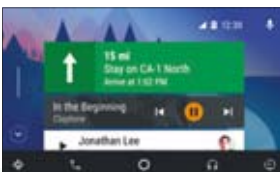

RESTEZ CONNECTÉS

APPLE CARPLAY™

CarPlay™ est un moyen plus intelligent d'utiliser votre iPhone en voiture. Avec CarPlay™, tout ce que vous avez envie de faire avec votre iPhone sur la route apparaît directement sur l'écran KENWOOD intégré à votre véhicule. Vous pouvez obtenir un itinéraire via l'App Plans d'Apple, passer des appels via le contrôle vocal Siri, échanger des messages et écouter de la musique tout en restant concentré sur la route.

Accueil

Téléphone

Plans

Musique

ANDROID AUTO™

Android Auto™ a été conçu pour garantir votre sécurité. Grâce à l'interface simple et intuitive similaire à celle de votre smartphone Android, des commandes intégrées au volant et de nouvelles commandes vocales utiles, réduisez les distractions au maximum et restez concentré sur la route tout en utilisant les fonctions connectées de votre smartphone Android.

Présentation

Maps

Communication

Musique

DNX8180DABS

Système de Navigation 7" WVGA - Bluetooth - Tuner DAB+ intégré. Façade détachable.

WEBLINK™ VOTRE PORTAIL POUR WAZE, YOUTUBE ET PLUS

WebLink est la nouvelle façon de tirer le meilleur parti de votre système embarqué. Téléchargez l'application KENWOOD WebLink et vous pouvez connecter votre smartphone sans fil ou sur le port USB pour accéder à certaines de vos applications préférées telles que Waze, Youtube et Yelp.

Waze

Youtube

Yelp

Lecteur multimédia

GLOSSAIRE

3 ans de mise à jour offerts

Ne vous perdez pas en utilisant les anciennes données cartographiques. Restez à jour et téléchargez les dernières cartes en ligne. Kenwood vous offre 3 ans de mises à jour. Téléchargez les dernières cartes en ligne sur une carte SD pour les transférer sur votre système de navigation. Les mises à jour cartographiques sont disponibles sur : <https://kenwood.garmin.com/kenwood/>